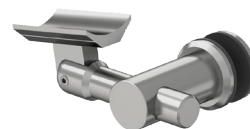

G 213

G 214

G 215

G 216

G 301

G 302

G 303

G 401