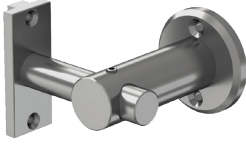

S 803

25x60 - 30x80 Wall Sideway T
Connection Kit with Joint
مثبت بروفيل جداري جانبي