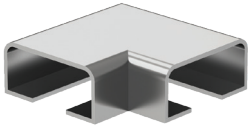

ACCESSORIES

S 442

30x80 90° Cornering Kit with Ring
زاوية 90° خارجية 30x80