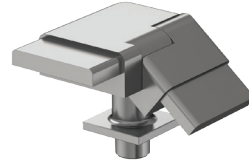

S 435

25x60 Right Movable Staircase
Cornering Kit with Joint
زاوية درج يمين مع مفصل 25x60