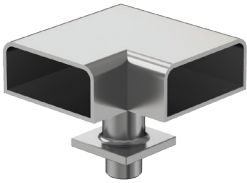

# ACCESSORIES

**S 442**

30x80 90° Cornering Kit with Ring  
زاوية 90° خارجية 30x80

**S 443**

30x80 135° Cornering Kit with Ring  
زاوية 135° خارجية 30x80

**S 444**

30x80 90° Corner  
Connection Kit with Joint  
زاوية 90° خارجية مع مفصل