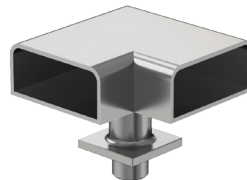

40x40 Square Sturt Pipe of 50 Pipe  
Movable Spherical Elbow  
زاوية بروفييل 50 ملم متحركة مع  
مفصل مربع 40x40

**S 439**

25x60 90° Cornering Kit with Ring  
زاوية 90° خارجية 25x60

**S 440**

30x80 135° Cornering Kit with Ring  
زاوية خارجية 135° 80x30