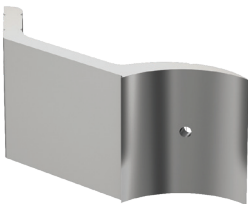

R 811

50mm Tube Angle L-Connection
حاملة بروفيل 50 ملم جدارية
بزاوية منفرجة