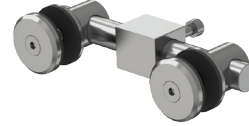

S 903

Square Double Spider Kit
سبايدر زجاج مربع مزدوج