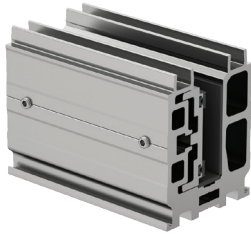

ACCESSORIES

G 101

Above Ground Glass
Channel Profile (15cm)
قناة زجاجية فوق الارض (15 سم)