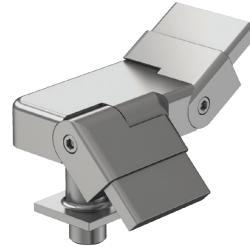

S 430

25x60 Multi Angular Left Movable
Staircase Cornering Kit with Joint
زاوية درج يمين مع مفصل 25x60