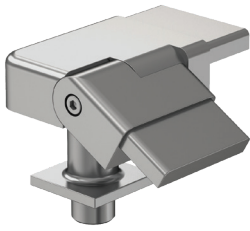

**S 433**

90° Corner Connection Kit with Joint  
فلنجة جدار ذو برغيين تثبيت 30x80

**S 434**

25x60 Movable Corner  
Connection Kit with Joint  
زاوية متحركة مع مفصل تثبيت داخلي

**S 435**

25x60 Right Movable Staircase  
Cornering Kit with Joint  
زاوية درج يمين مع مفصل 25x60