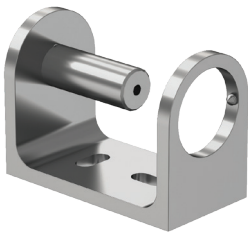

**R 714**

16mm Profile Decorative Cover  
غطاء ديكور بروفيل 16 ملم

**R 715**

Profile Decorative Cover  
غطاء ديكور بروفيل على شكل رمح

**R 716**

Profile Decorative Cover  
غطاء ديكور بروفيل على شكل رمح

**R 801**

40mm Round Side Profile Holder  
حاملة بروفيل 40 ملم دائري جانبي

**R 810**

50mm Pipe L-Connection  
حاملة بروفيل 50 ملم جدارية

**R 811**

50mm Tube Angle L-Connection  
حاملة بروفيل 50 ملم جدارية  
بزاوية منفرجة