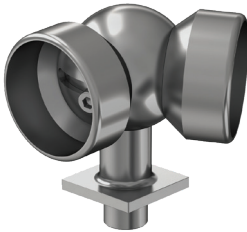

S 438

40x40 Square Sturt Pipe of 50 Pipe
Movable Spherical Elbow
زاوية بروفييل 50 ملم متحركة مع
مفصل مربع 40x40