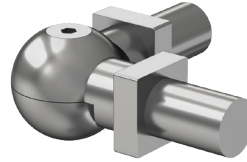

# ACCESSORIES

**S 402**

14x14 Square Profile 135 Elbow  
زاوية مربعة 135° 14x14

**S 403**

14x14 Square Profile Movable  
Cornering kit  
زاوية متحركة 14x14

**S 404**

14x14 Square Profile Multi  
Movable Cornering kit  
زاوية متحركة متعددة 14x14

**S 405**

14x14 Square Profile Multi  
Movable Elbow (Economical)  
زاوية متحركة متعددة (اقتصادية) 14x14

**S 410**

25x60 135° Cornering kit (Eco)  
زاوية 135° رأسية (اقتصادية) 25x60

**S 411**

25x60 135° full Cornering kit  
زاوية 135° رأسية 25x60