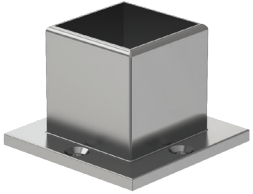

# ACCESSORIES

**S 101**

40x40 Square Strut Flange  
فلنجة مربعة 40x40

**S 102**

40x40 Square Strut 4Holed Wall Flange  
فلنجة مربعة ذات فتحات تثبيت 40x40

**S 103**

40x40 Square Strut 4 Holed wall  
Flange (long)  
فلنجة مربعة ذات فتحات  
تثبيت طويلة