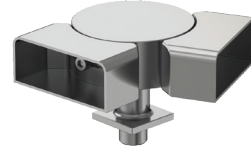

# ACCESSORIES

**S 424**

25x60 Single Angular  
Stair Cornering Kit  
زاوية مفردة متحركة 25x60

**S 425**

25x60 90° Movable  
Cornering Kit with Joint  
زاوية 90° متحرك مع مفصل 25x60

**S 426**

25x60 90° Movable Cornering Kit  
with Joint (Compact)  
زاوية متحركة مع مفصل تثبيت داخلي