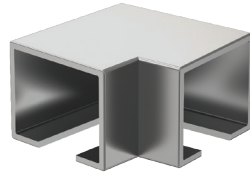

# ACCESSORIES

**S 442**

30x80 90° Cornering Kit with Ring  
زاوية 90° خارجية 30x80

**S 443**

30x80 135° Cornering Kit with Ring  
زاوية 135° خارجية 30x80

**S 444**

30x80 90° Corner  
Connection Kit with Joint  
زاوية 90° خارجية مع مفصل