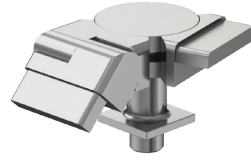

S 437

25x60 Single Movable Staircase
Cornering Kit with Joint
زاوية درج يسار مع مفصل 25x60