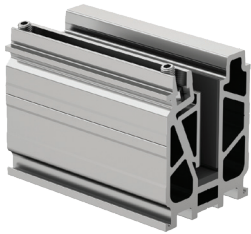

# ACCESSORIES

**G 101**

Above Ground Glass  
Channel Profile (15cm)  
قناة زجاجية فوق الارض ( 15 سم )

**G 102**

Above Ground Glass  
Channel Profile (20cm)  
قناة زجاجية فوق الارض ( 20 سم )

**G 103**

Underground Glass  
Channel Profile (15cm)  
قناة زجاجية تحت الارض ( 15 سم )