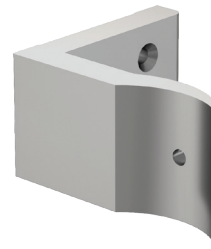

R 810

50mm Pipe L-Connection
حاملة بروفيل 50 ملم جدارية