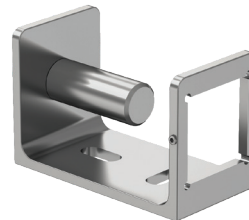

S 802

40x40 Square Strut Profile Sideways
Interconnection Joint
مثبت بروفيل مربع جانبي اقتصادي 40x40