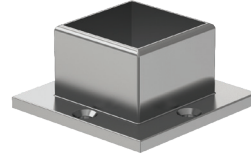

S 102

40x40 Square Strut 4Holed Wall Flange
فلنجة مربعة ذات فتحات تثبيت 40x40