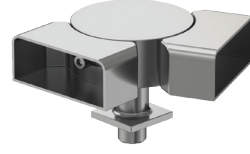

S 425

25x60 90° Movable
Cornering Kit with Joint
زاوية 90° متحرك مع مفصل 25x60