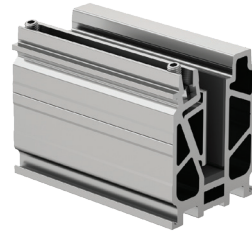

# ACCESSORIES

**G 101**

Above Ground Glass  
Channel Profile (15cm)  
قناة زجاجية فوق الارض ( 15 سم )

**G 102**

Above Ground Glass  
Channel Profile (20cm)  
قناة زجاجية فوق الارض ( 20 سم )

**G 103**

Underground Glass  
Channel Profile (15cm)  
قناة زجاجية تحت الارض ( 15 سم )