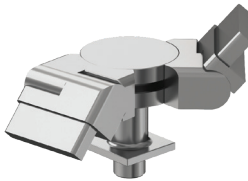

S 431

25x60 Multi Angular Movable
Staircase Cornering Kit with Joint
زاوية متعددة الجهات مع مفصل 25x60