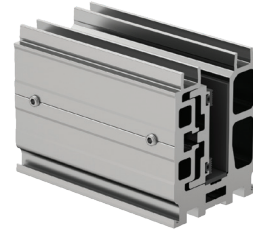

G 102

Above Ground Glass
Channel Profile (20cm)
قناة زجاجية فوق الارض (20 سم)